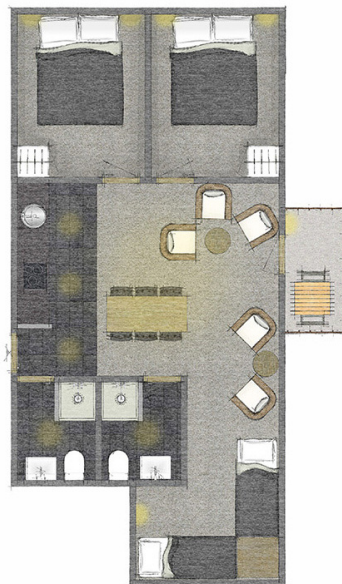

4+2 PERSONERS PREMIUM LEJLIGHED