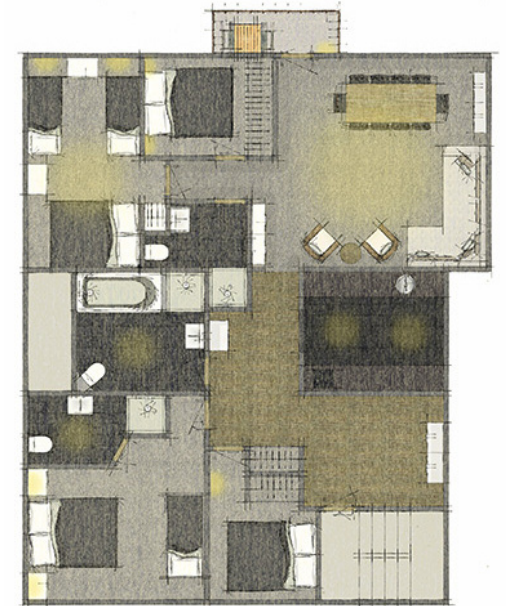

8+3 PERSONERS PREMIUM LEJLIGHED