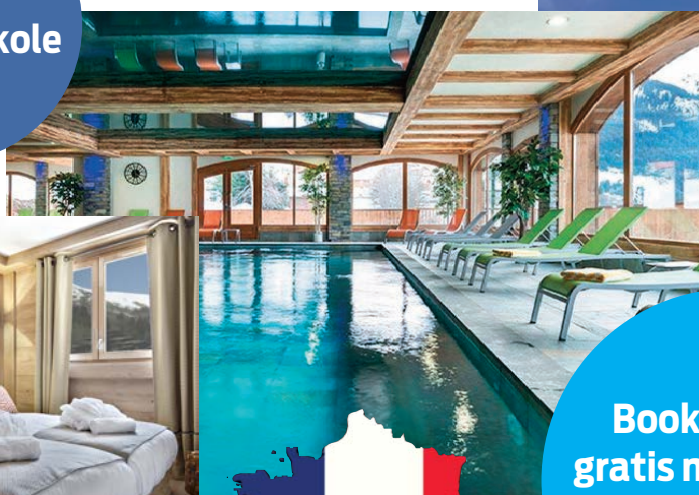

SKI TOTAL

Sandsynligvis den bedste skiferie, du kan finde!

Dansk børneskiskole

Book NU og få gratis morgenmad på Chalet SKI TOTAL

Se video her

Familieejede SKI TOTAL har i snart 35 år arrangeret skiferier i særklasse til familier og voksne skigæster ved at koncentrere hele vores indsats om én destination – nemlig smukke Valmorel i Frankrig. For at sikre den høje kvalitet, bor og arbejder vores ejere hele sæsonen i SKI TOTAL's eget lejligheds chalet i Valmorel. Sammen med vores kokke og mange guider fokuserer vi konstant på det høje service-niveau, tryghed, kvalitet og nærvær, så din ferie med SKI TOTAL i Valmorel bliver en uforglemmelig oplevelse.

Med over 170 kilometer pister og super gode offpiste muligheder på alle niveauer er Valmorel et sted for alle – nybegyndere, erfarne og eksperter! Det er et af Frankrigs hyggeligste skisports områder, hvor det gode franske skiløb er mikset med den østrigske charme og idyl. Du bor direkte ud til pisten i vores eget lejligheds chalet med Premium lejligheder, bar, restaurant og aktivitetsrum for børnene – eller i nærliggende wellness lejligheder – også direkte ud til pisten. Og byens charmerende gågade ligger kun få minutters gang fra lejlighederne.

7 overnatninger i ny 6 persons wellness lejlighed med fri wifi - direkte på pisten.

Fri adgang til indendørs pool, wellness og fitness

Liftkort til hele området i 6 dage og dansk guide service

Personpris med fly 6.245 kr. ved 6 personer, 7.145 kr. ved 4 personer (minus evt. børnerabat)