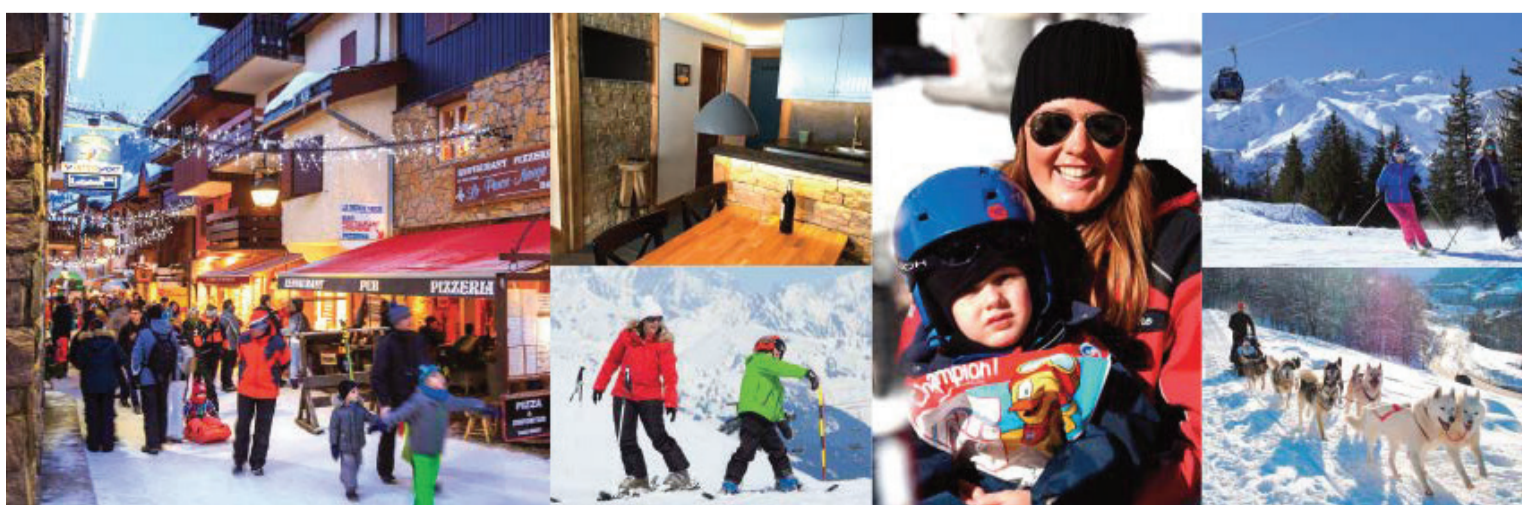

Info og bestilling på vinter@skitotal.dk eller RING til 70 27 01 74

SKI TOTAL *Kvalitetsferie du kommer til at elske...*