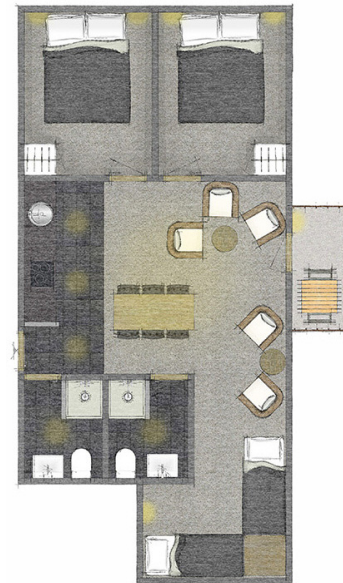

4+2 PERSONERS PREMIUM LEJLIGHED