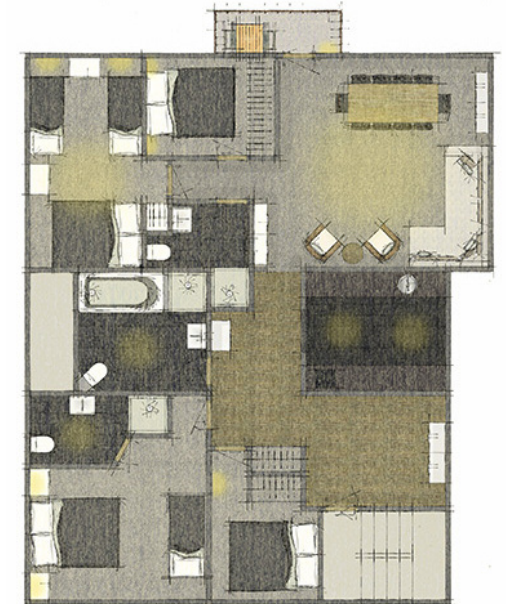

8+3 PERSONERS PREMIUM LEJLIGHED