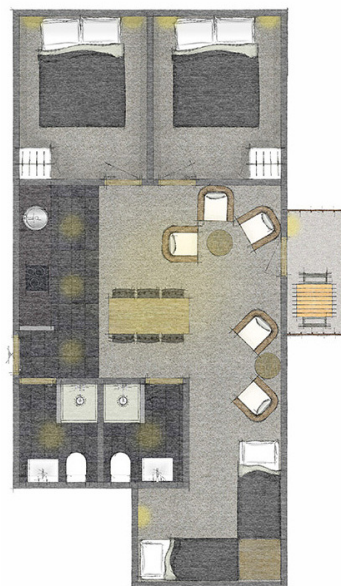

4+2 PERSONERS PREMIUM LEJLIGHED